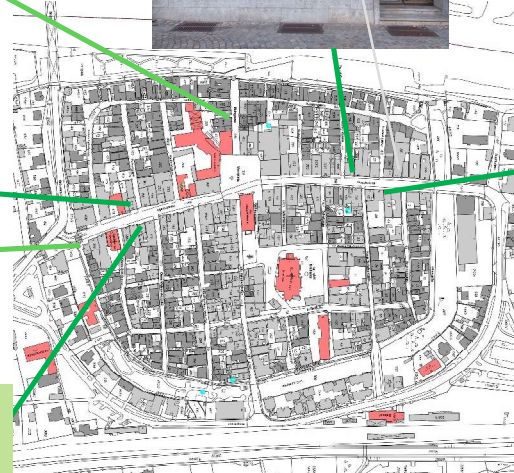

Schnellertor 10
(ehemals Bäckerei
Rudolph) Fläche
120qm, Lager 42qm

Gastro/ Café möglich
 Sofort verfügbar

Raum für deine Idee

Maingasse 7
(ehemals Höllergrill)
55 qm

Hauptstraße 18
(ehemals Reimers Stuben) Fläche 80qm

Hauptstraße 21 (ehemals Lederkraft), 100qm

Hauptstraße 52 (ehemals Schuhhaus Gaul)
Verkaufsfläche 70qm

Hauptstraße 71
(ehemals Wendel)
Verkaufsfläche
100qm, Lager 20qm

Hauptstraße 63
(ehemals Eehalt)
50qm