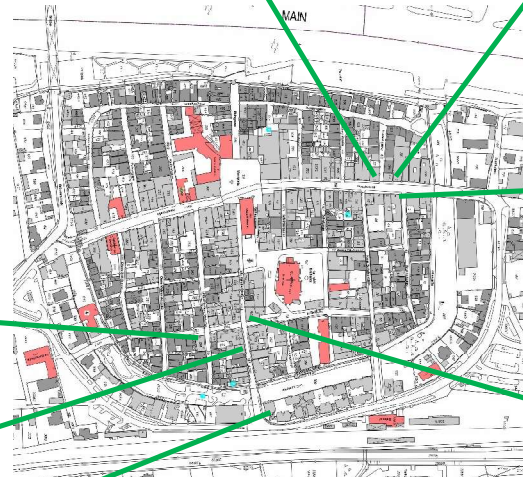

Raum für deine Idee

Hauptstraße 12
(ehemals Bäckerei)
Verkaufsfläche
100qm, Lager 37qm

Hauptstraße 12 (ehemals
Wollladen)
Verkaufsfläche 67qm

Schulgasse 1 (ehemals
Schmackofatz) 44 qm

Langgasse 33, 113 qm

Langgasse 14 (ehemals
Marion's Schuhladen 202
qm Verkaufsfläche, Lager
KG, Büro EG

Alte Bahnhofstraße
28 (Bilder Ausstellung)
135 qm, 2 WCs,
Café/Büro/Laden
möglich

Schnellertor 1
Verkaufsfläche
123qm, 45qm Keller

Schnellertor 10
(ehemals Bäckerei
Rudolph) Fläche
120qm, Lager 42qm

Gastro/ Café möglich
 Sofort verfügbar

Raum für deine Idee

Maingasse 7
(ehemals Höllergrill)
55 qm

Hauptstraße 18
(ehemals Reimers Stuben) Fläche 80qm

Hauptstraße 21 (ehemals Lederkraft), 100qm

Hauptstraße 52 (ehemals Schuhhaus Gaul)
Verkaufsfläche 70qm

Hauptstraße 71
(ehemals Wendel)
Verkaufsfläche
100qm, Lager 20qm

Hauptstraße 63
(ehemals Eehalt)
50qm