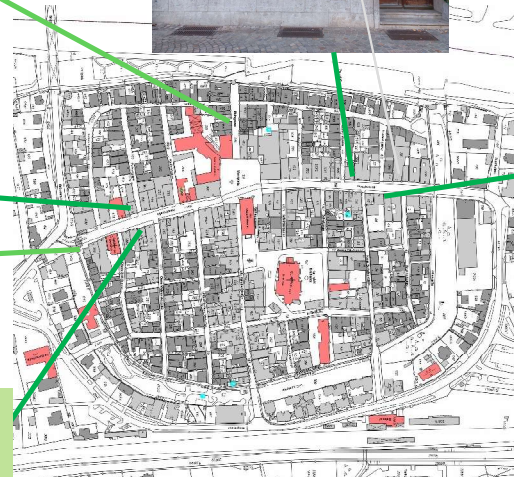

Schulgasse 1 (ehemals  
Schmackofatz) 44 qm

Langgasse 33, 113 qm

Langgasse 14 (ehemals  
Marion's Schuhladen 202  
qm Verkaufsfläche, Lager  
KG, Büro EG

Alte Bahnhofstraße  
28 (Bilder Ausstellung)  
135 qm, 2 WCs,  
Café/Büro/Laden  
möglich

Schnellertor 1  
Verkaufsfläche  
123qm, 45qm Keller

Schnellertor 10  
(ehemals Bäckerei  
Rudolph) Fläche  
120qm, Lager 42qm

Bahnhofplatz 1  
(ehemals Bäckerei  
MaxlBäck)  
83 qm

 Gastro/ Café möglich  
 Sofort verfügbar

# Raum für deine Idee

Hauptstraße 52 (ehemals Schuhhaus Gaul)  
Verkaufsfläche 70qm

Hauptstraße 71 (ehemals Wendel)  
Verkaufsfläche 100qm, Lager 20qm

Mainingasse 7 (ehemals Höllergrill)  
55 qm

Hauptstraße 18 (ehemals Reimers Stuben) Fläche 80qm

Hauptstraße 21 (ehemals Lederkraft), 100qm

Hauptstraße 63 (ehemals Eehalt)  
50qm

 Gastro/ Café möglich  
 Sofort verfügbar